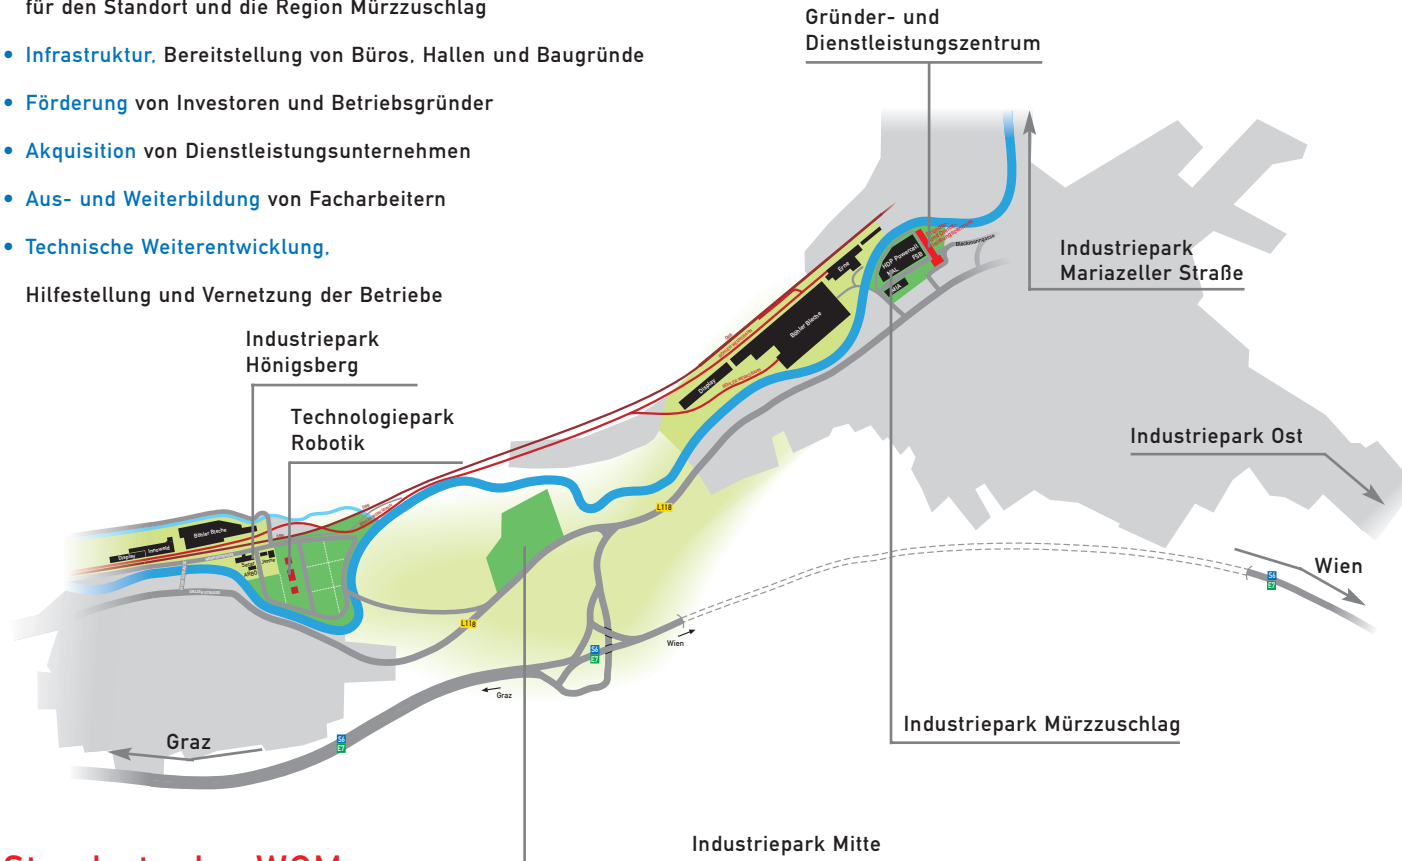

Wirtschaftspark und Gründerzentrum Mürzzuschlag

Ein moderner innovativer Industriestandort für:

Edelstahlverarbeitung

Robotik

Facharbeiterausbildung

www.wgm.co.at

Ziele des WGM

- **Öffentlichkeitsarbeit**
für den Standort und die Region Mürzzuschlag
- **Infrastruktur**, Bereitstellung von Büros, Hallen und Baugründe
- **Förderung** von Investoren und Betriebsgründer
- **Akquisition** von Dienstleistungsunternehmen
- **Aus- und Weiterbildung** von Facharbeitern
- **Technische Weiterentwicklung**,
Hilfestellung und Vernetzung der Betriebe

Standorte des WGM

- **Gründer- und Dienstleistungszentrum**
- **Industriepark Mürzzuschlag**
- **Industriepark Mitte**
- **Industriepark Hönigsberg mit Technologiepark Robotik**

Zusätzliche Industrieparks

- **Industriepark Mariazeller Straße**
- **Industriepark Ost**

Standort-Übersicht

Schwerpunkte im WGM

- **Edelstahlverarbeitung**
 - Bearbeitung
 - Kaltumformung
 - Schweißen, Schneiden
- **Robotik**
 - Automationstechnik,
 - Mechatronik
 - Sensorik
- **Facharbeiterausbildung**
 - Lehrwerkstätte für Metallarbeiter und Facharbeiter Robotik
 - Ausbildung von EDV Fachkräften
 - Arbeitsplatznahe Qualifizierungssysteme
 - Erwachsenenbildung